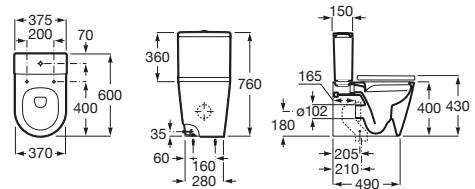

INSPIRA

WC Rimless (fără margini), lipit de perete, din porțelan, cu evacuare dublă - ROUND (ROTUND)

DIMENSIUNI

Lungime	375 mm
Lățime	600 mm
Înălțime	760 mm

CULORI ȘI FINISAJE

62 Matt White

PRE (FĂRĂ TVA) (FĂRĂ TVA)

2.593,00 LEI

SCHIȚE TEHNICE

CARACTERISTICI

Cot inclus

Formă: Rotundă

Fără margine

Set de fixare: Inclus

Sistem de evacuare: Spălare cu jet de apă

Spate lipit de perete

Tip ieșire: Dublu (variator)

Tip instalare: Pe pardoseală

Tip margine: Rimless

WeightKG: 33,4

Closet compact

COMPATIBIL CU

Rezervor WC cu admisie inferioară, clătire dublă, 4,5/3L

341520..0

Capac WC compact, SUPRALIT®, cu închidere amortizată - ROUND (ROTUND)

80152C..B

Inspira

Trei forme, multiple combinații, posibilități ample. Această colecție de obiecte de porțelan și mobilier, cu trei linii de design, Round (rotund), Soft (rotunjit) și Square (pătrat), care poate fi combinată perfect, va aduce la viață spațiile de baie, indiferent de stilul acestora.